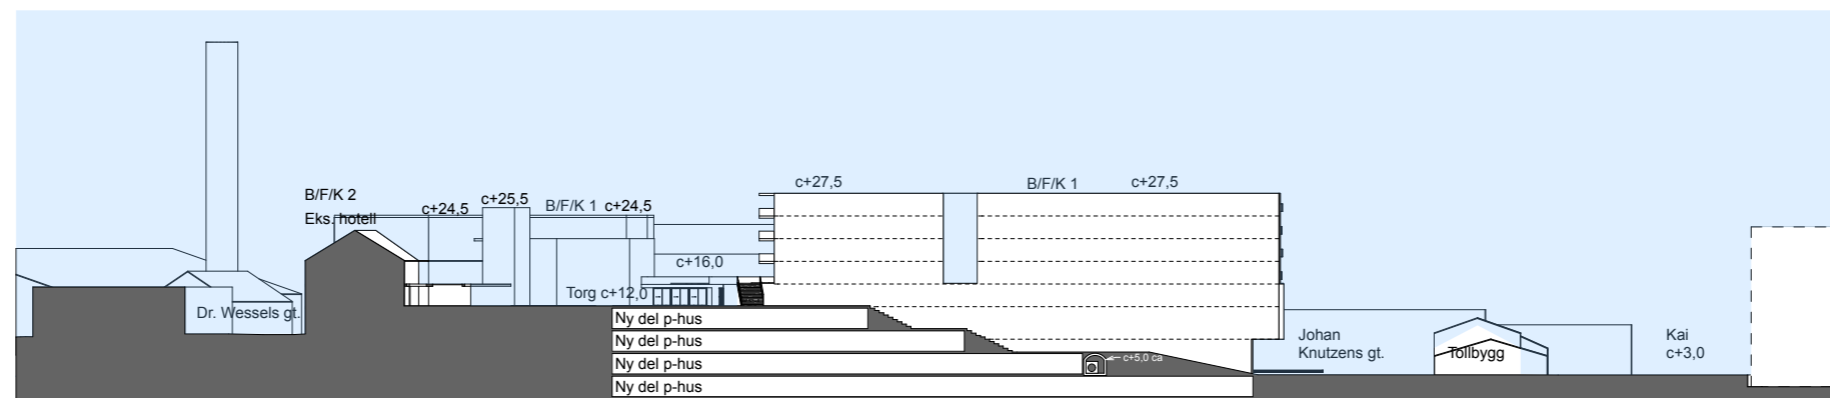

Snitt A-A  
Johan Knutzens gate

Snitt B-B  
Kirkegata

Snitt C-C  
Tversnitt

			<b>REGULERINGSPLAN FOR RÅDHUSPLASSEN 1 M. FL.</b>		TILTAKSHAVER <b>Rådhusplassen 1 Kirkenes AS</b>	MÅL 1:1000	SIGN MPS	ADRESSE <b>Rådhusplassen, Kirkenes .</b>
KORR	DATO	KONTR				DATO 07.05.13	TEGN. NR. <b>A 01-1.2</b>	TEGNING <b>Prinsippsnitt 2012</b>