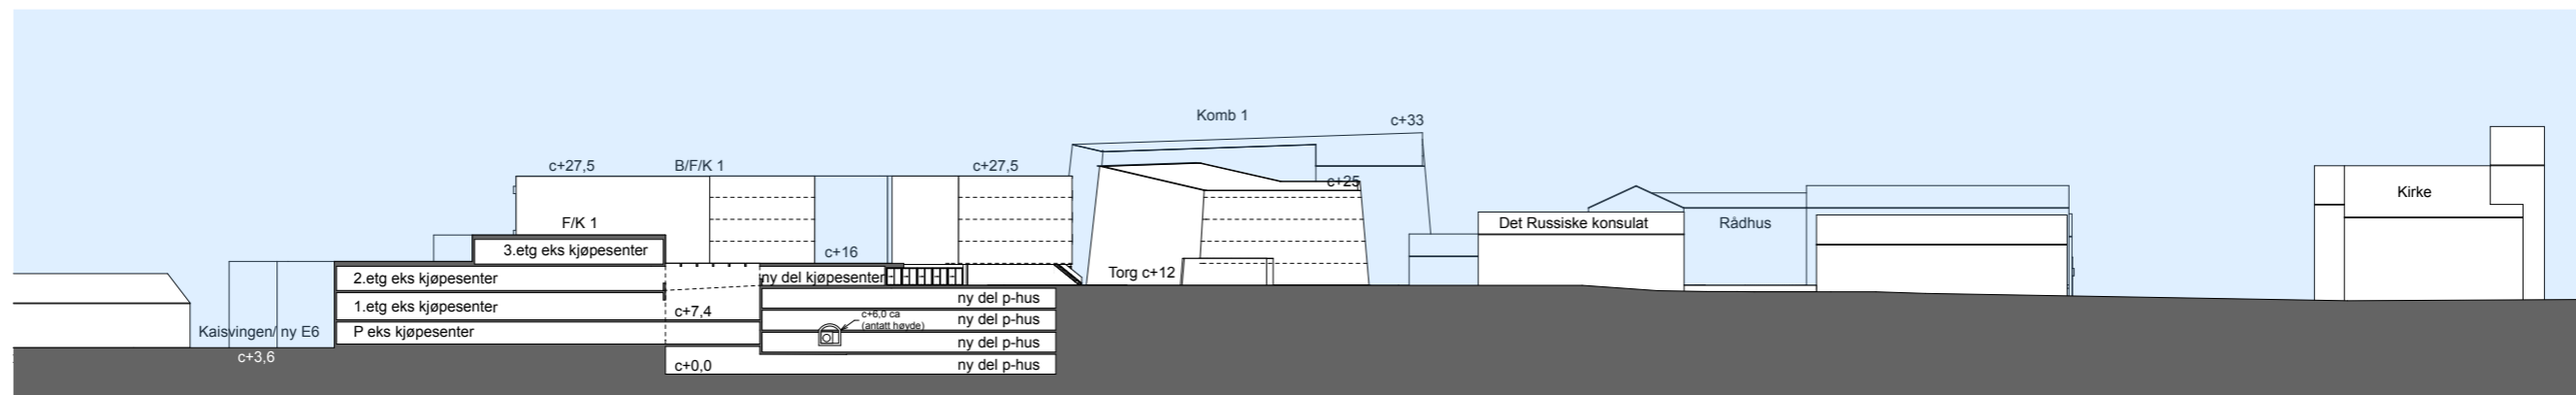

Snitt A-A  
Johan Knutzens gate

Snitt B-B  
Kirkegata

Snitt C-C  
Tversnitt

			<b>REGULERINGSPLAN FOR RÅDHUSPLASSEN 1 M. FL.</b>		TILTAKSHAVER <b>Rådhusplassen 1 Kirkenes AS</b>	MÅL 1:1000	SIGN MPS	ADRESSE <b>Rådhusplassen, Kirkenes .</b>
KORR	DATO	KONTR				DATO 07.05.13	TEGN. NR. <b>A 01-1.2</b>	TEGNING <b>Prinsippsnitt 2012</b>