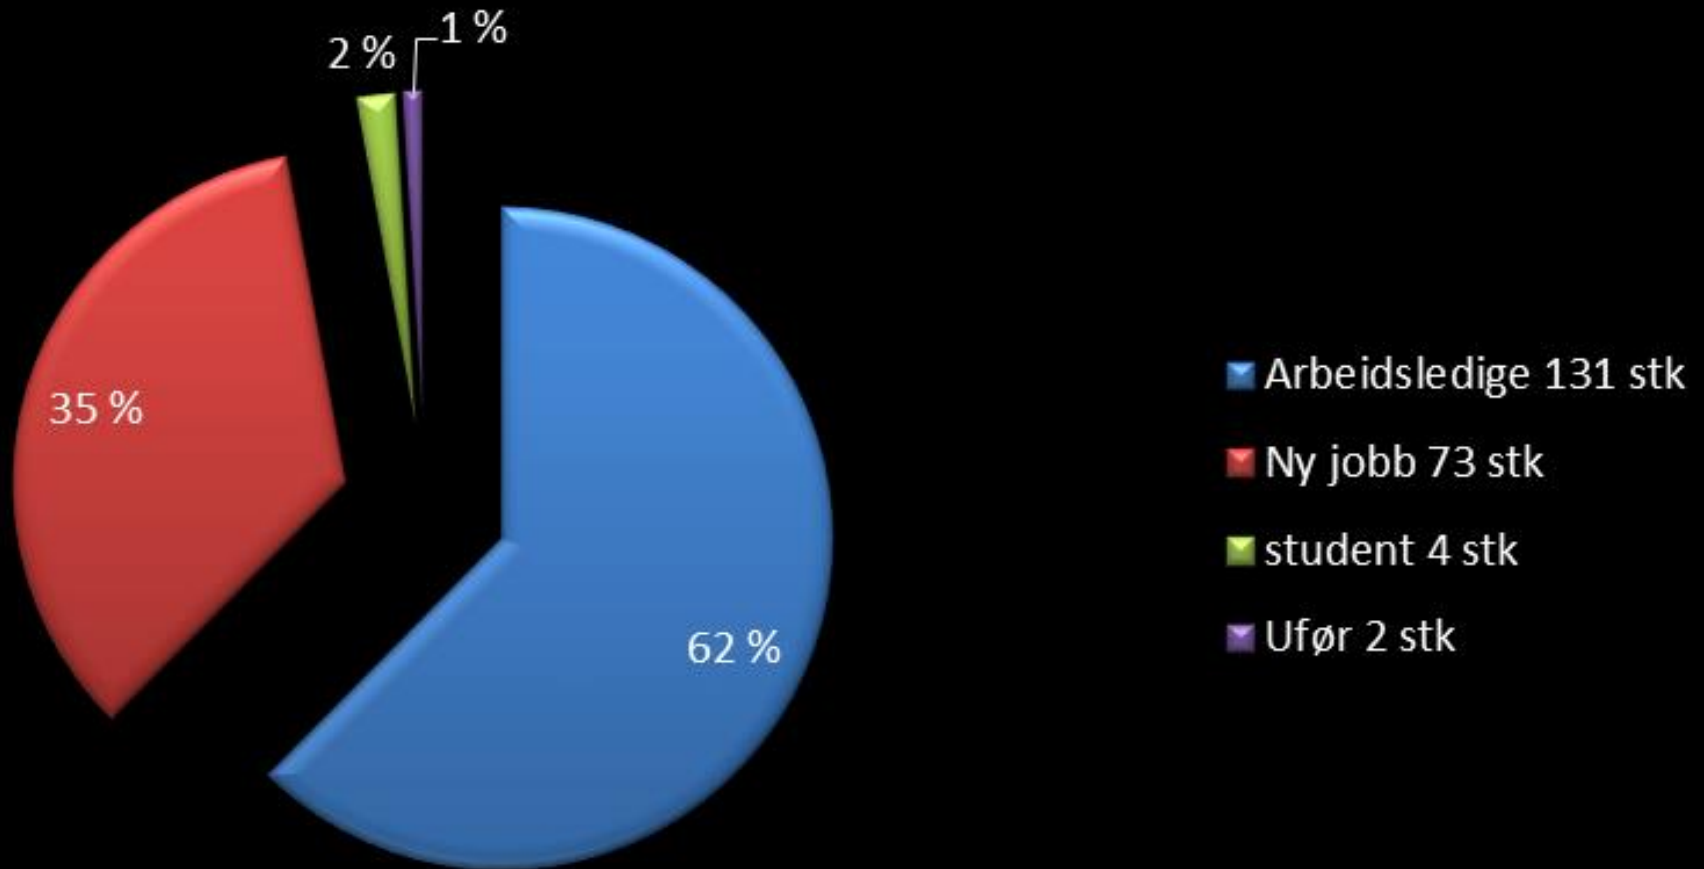

SVAR

■ Svart 210 stk

■ Ikke svart 14 stk

Oversikt

Pendlere

- Arbeidsledige 26 stk
- NY jobb 21 stk

Lokale

- Arbeidsledige 105 stk
- NY jobb 51 stk