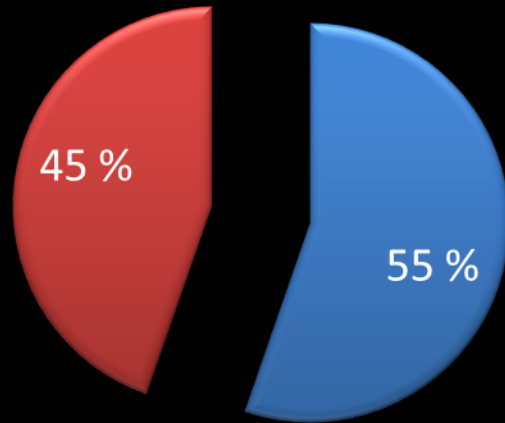

SVAR

■ Svart 210 stk

■ Ikke svart 14 stk

Oversikt

Pendlere

- Arbeidsledige 26 stk
- NY jobb 21 stk

Lokale

- Arbeidsledige 105 stk
- NY jobb 51 stk