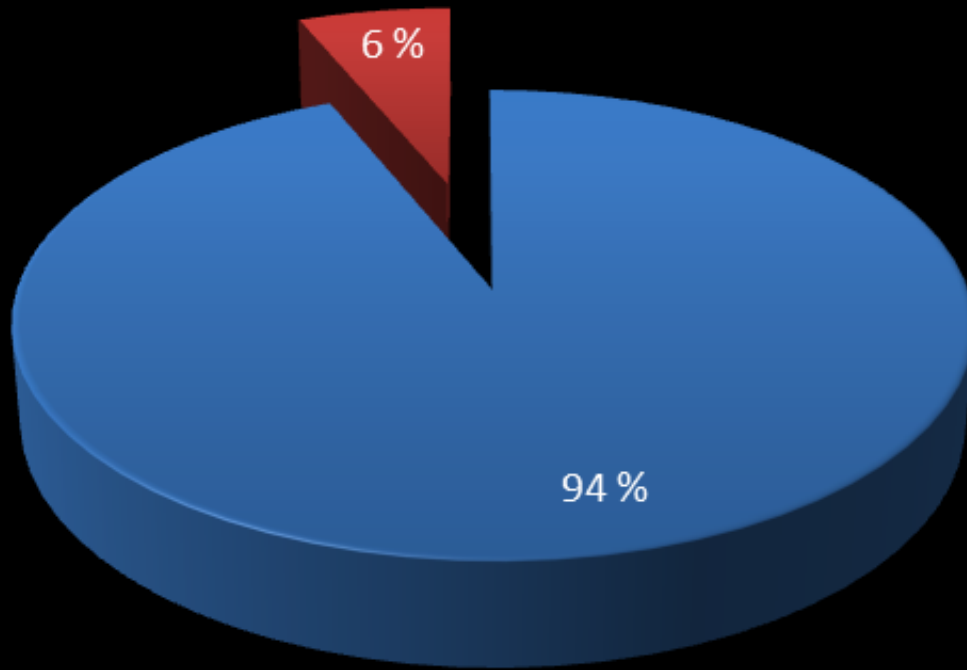

SVAR

■ Svart 210 stk

■ Ikke svart 14 stk

Oversikt

Pendlere

- Arbeidsledige 26 stk
- NY jobb 21 stk

Lokale

- Arbeidsledige 105 stk
- NY jobb 51 stk