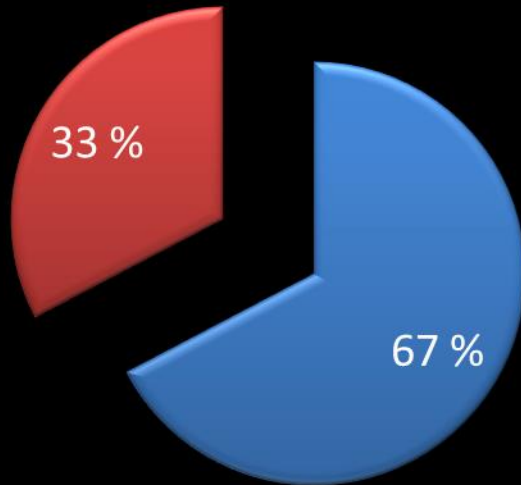

SVAR

■ Svart 210 stk

■ Ikke svart 14 stk

Oversikt

Pendlere

- Arbeidsledige 26 stk
- NY jobb 21 stk

Lokale

- Arbeidsledige 105 stk
- NY jobb 51 stk