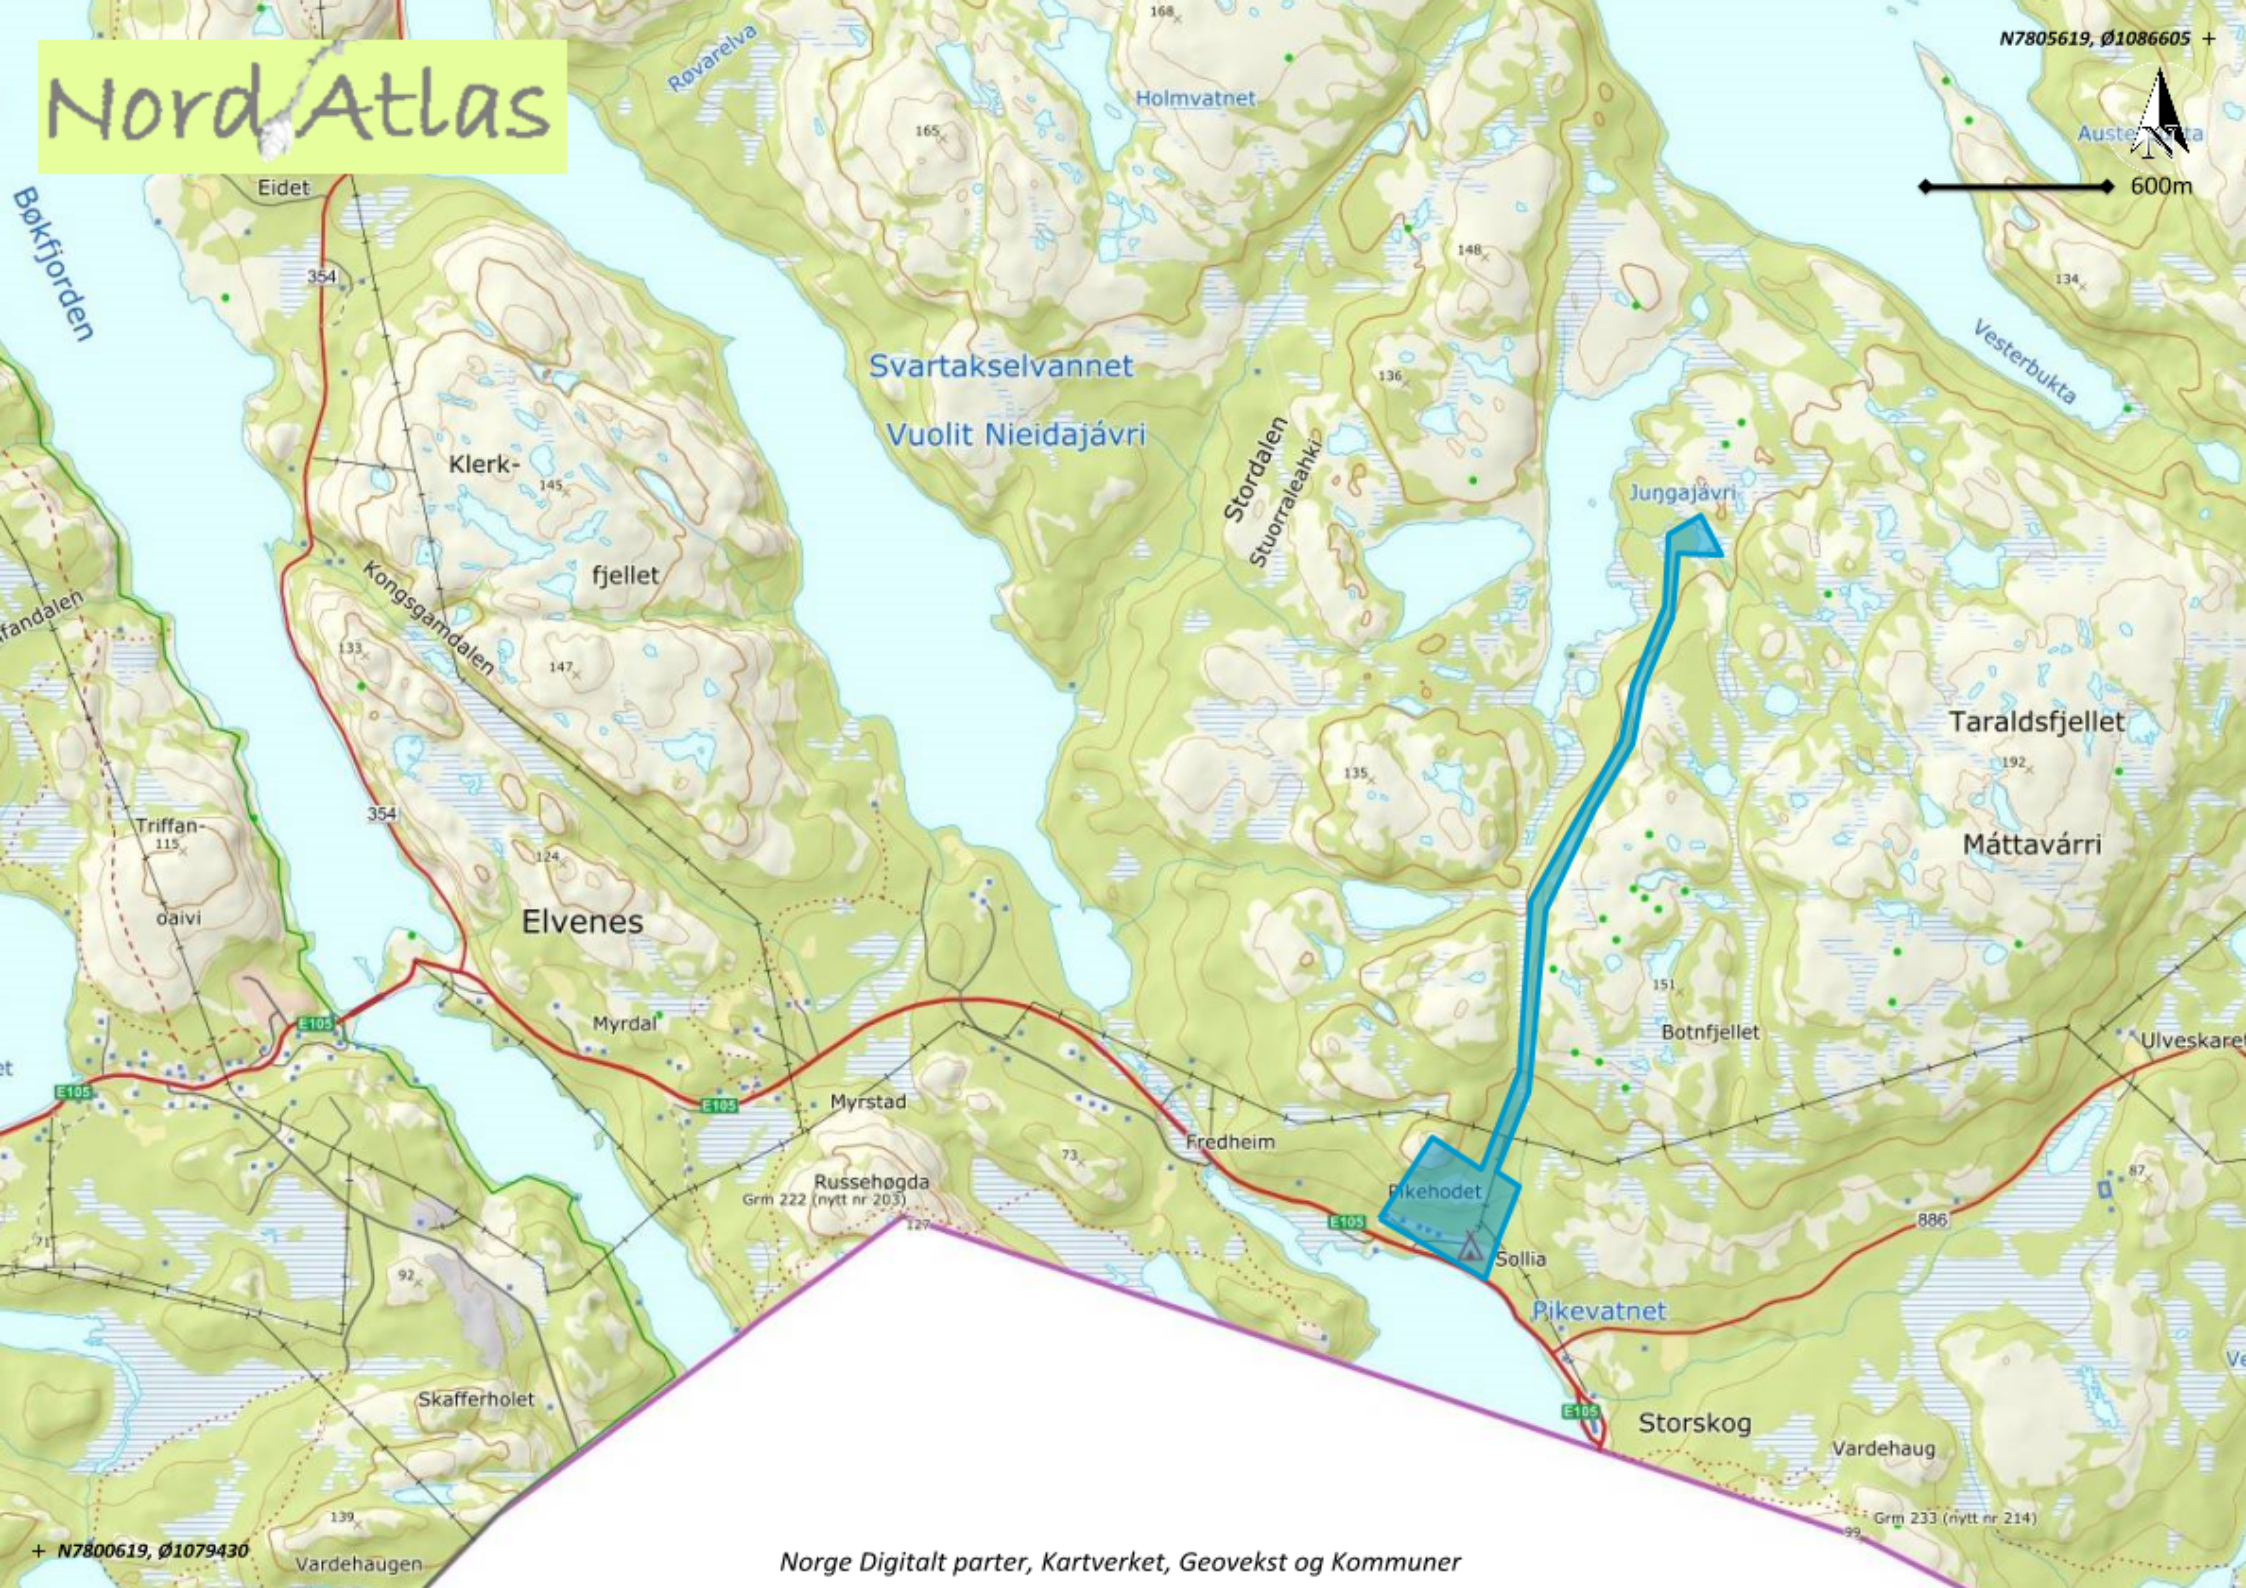

# Nord Atlas

N7805619, Ø1086605

600m

N7800619, Ø1079430