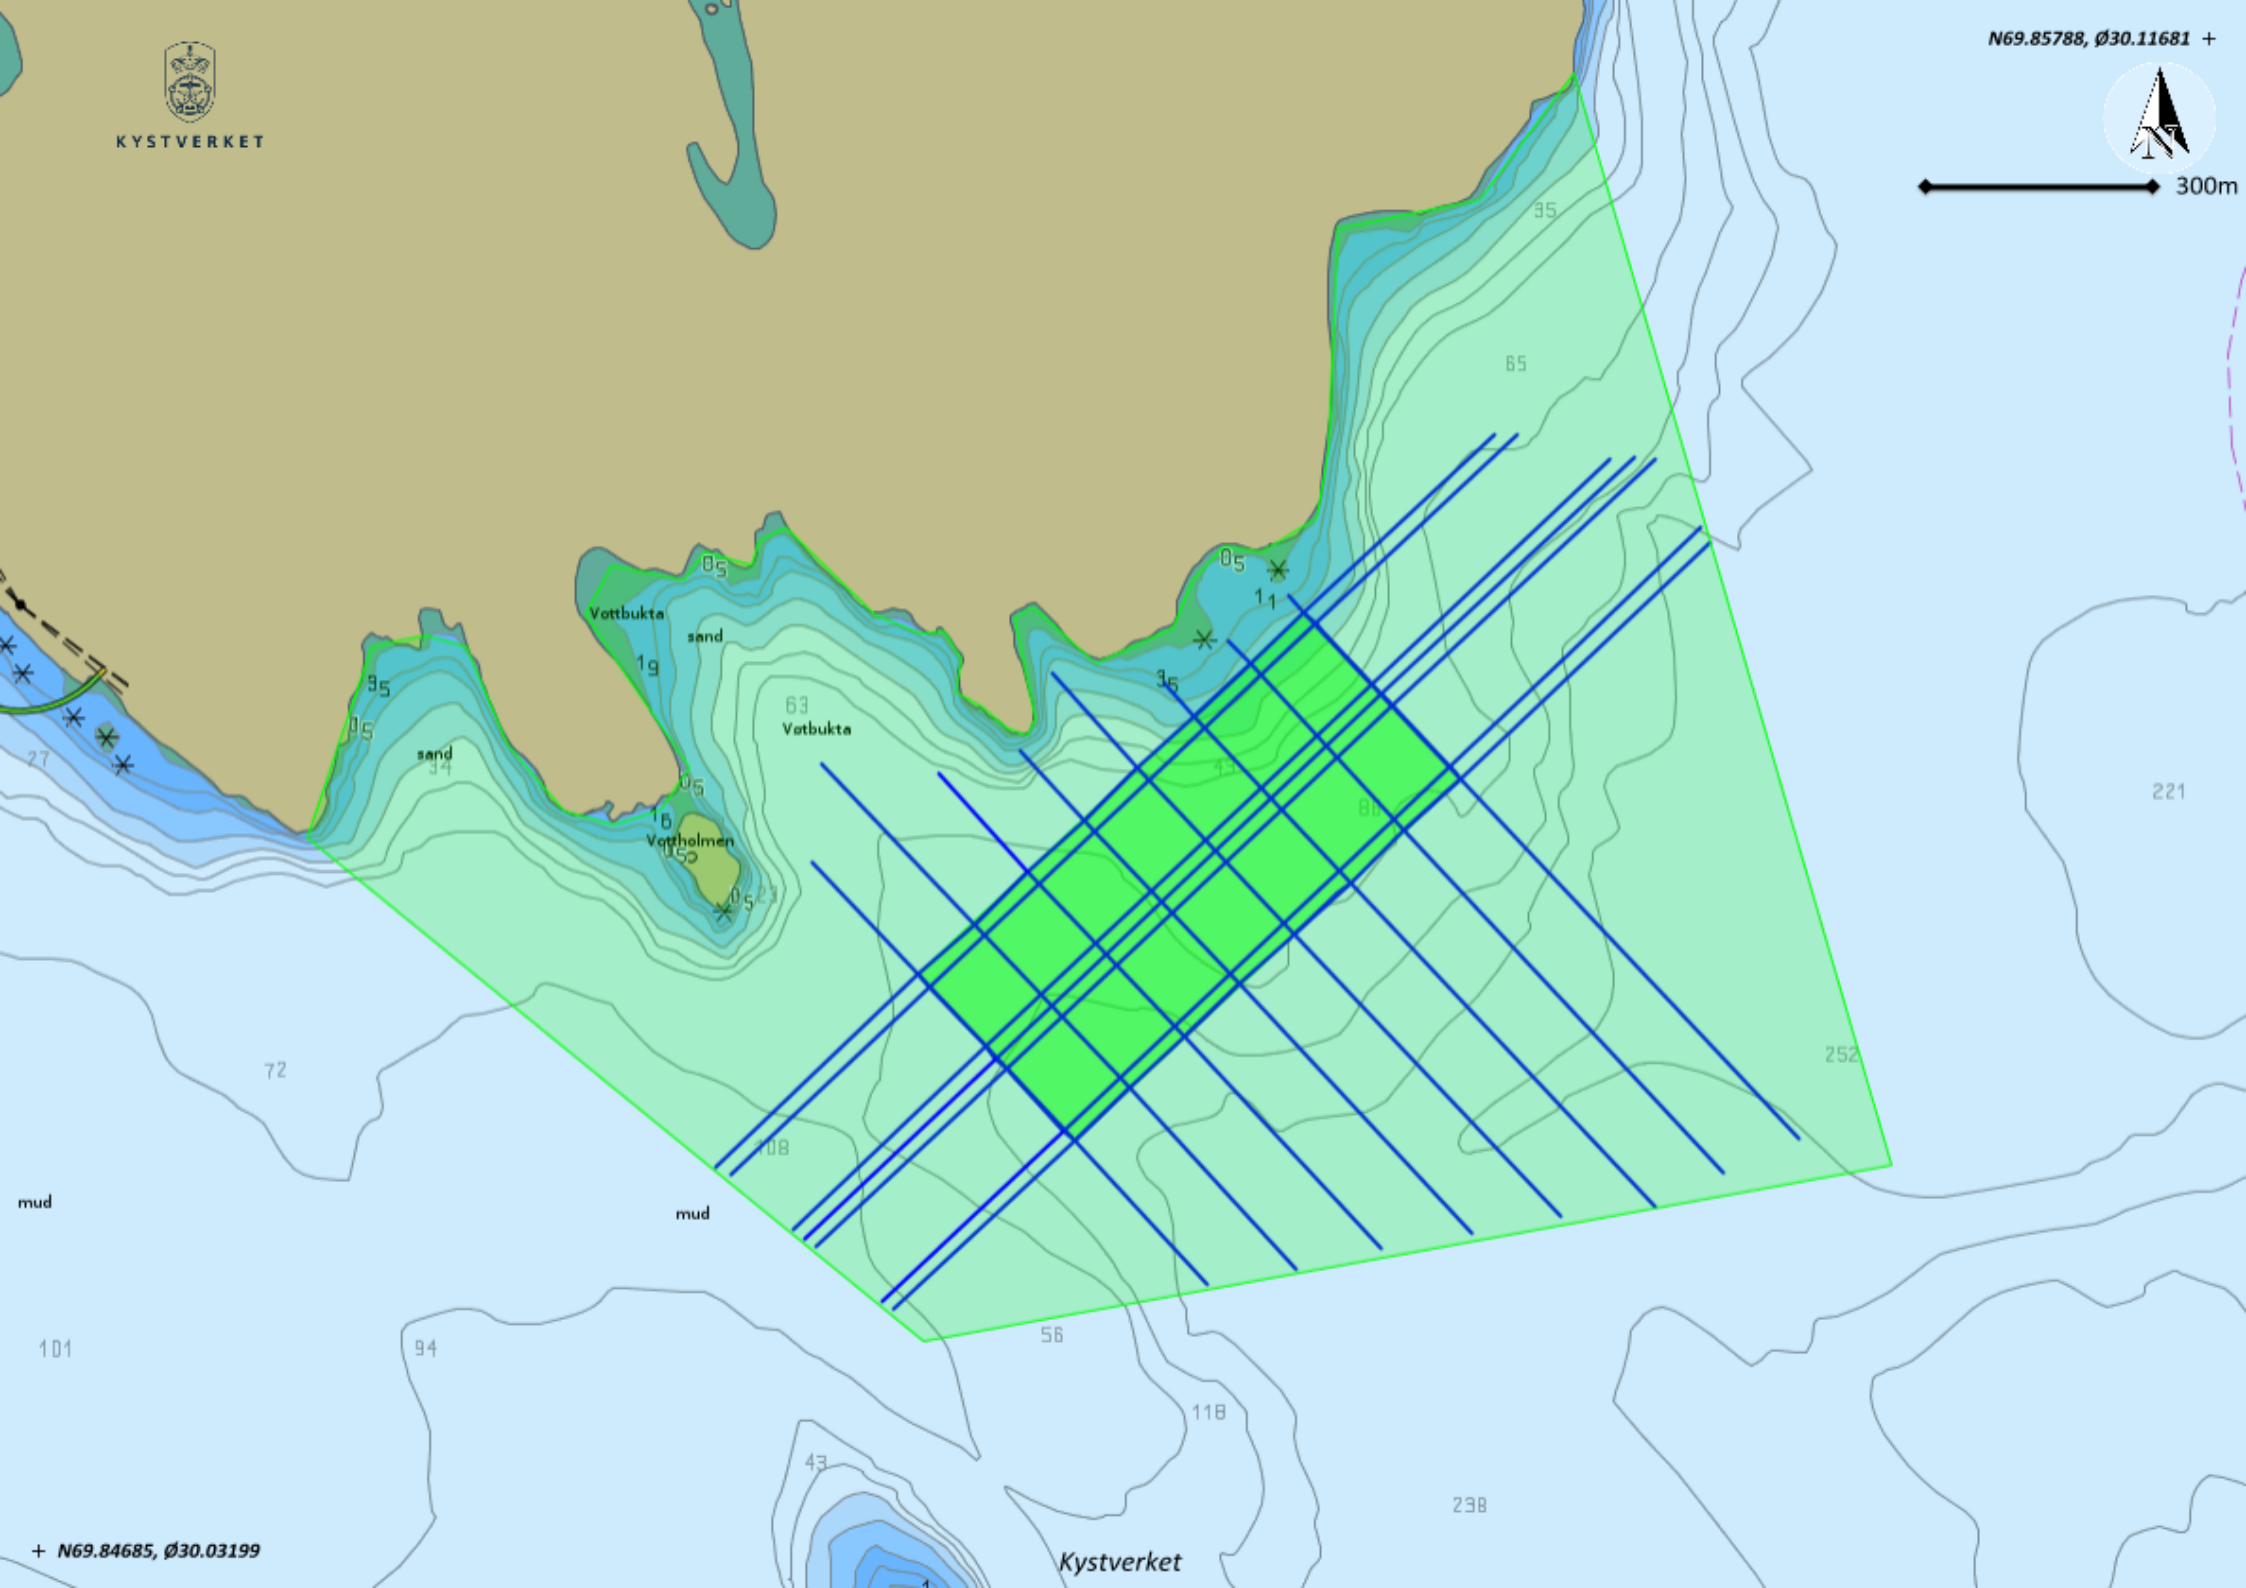

KYSTVERKET

N69.85788, Ø30.11681 +

300m

+ N69.84685, Ø30.03199

Kystverket