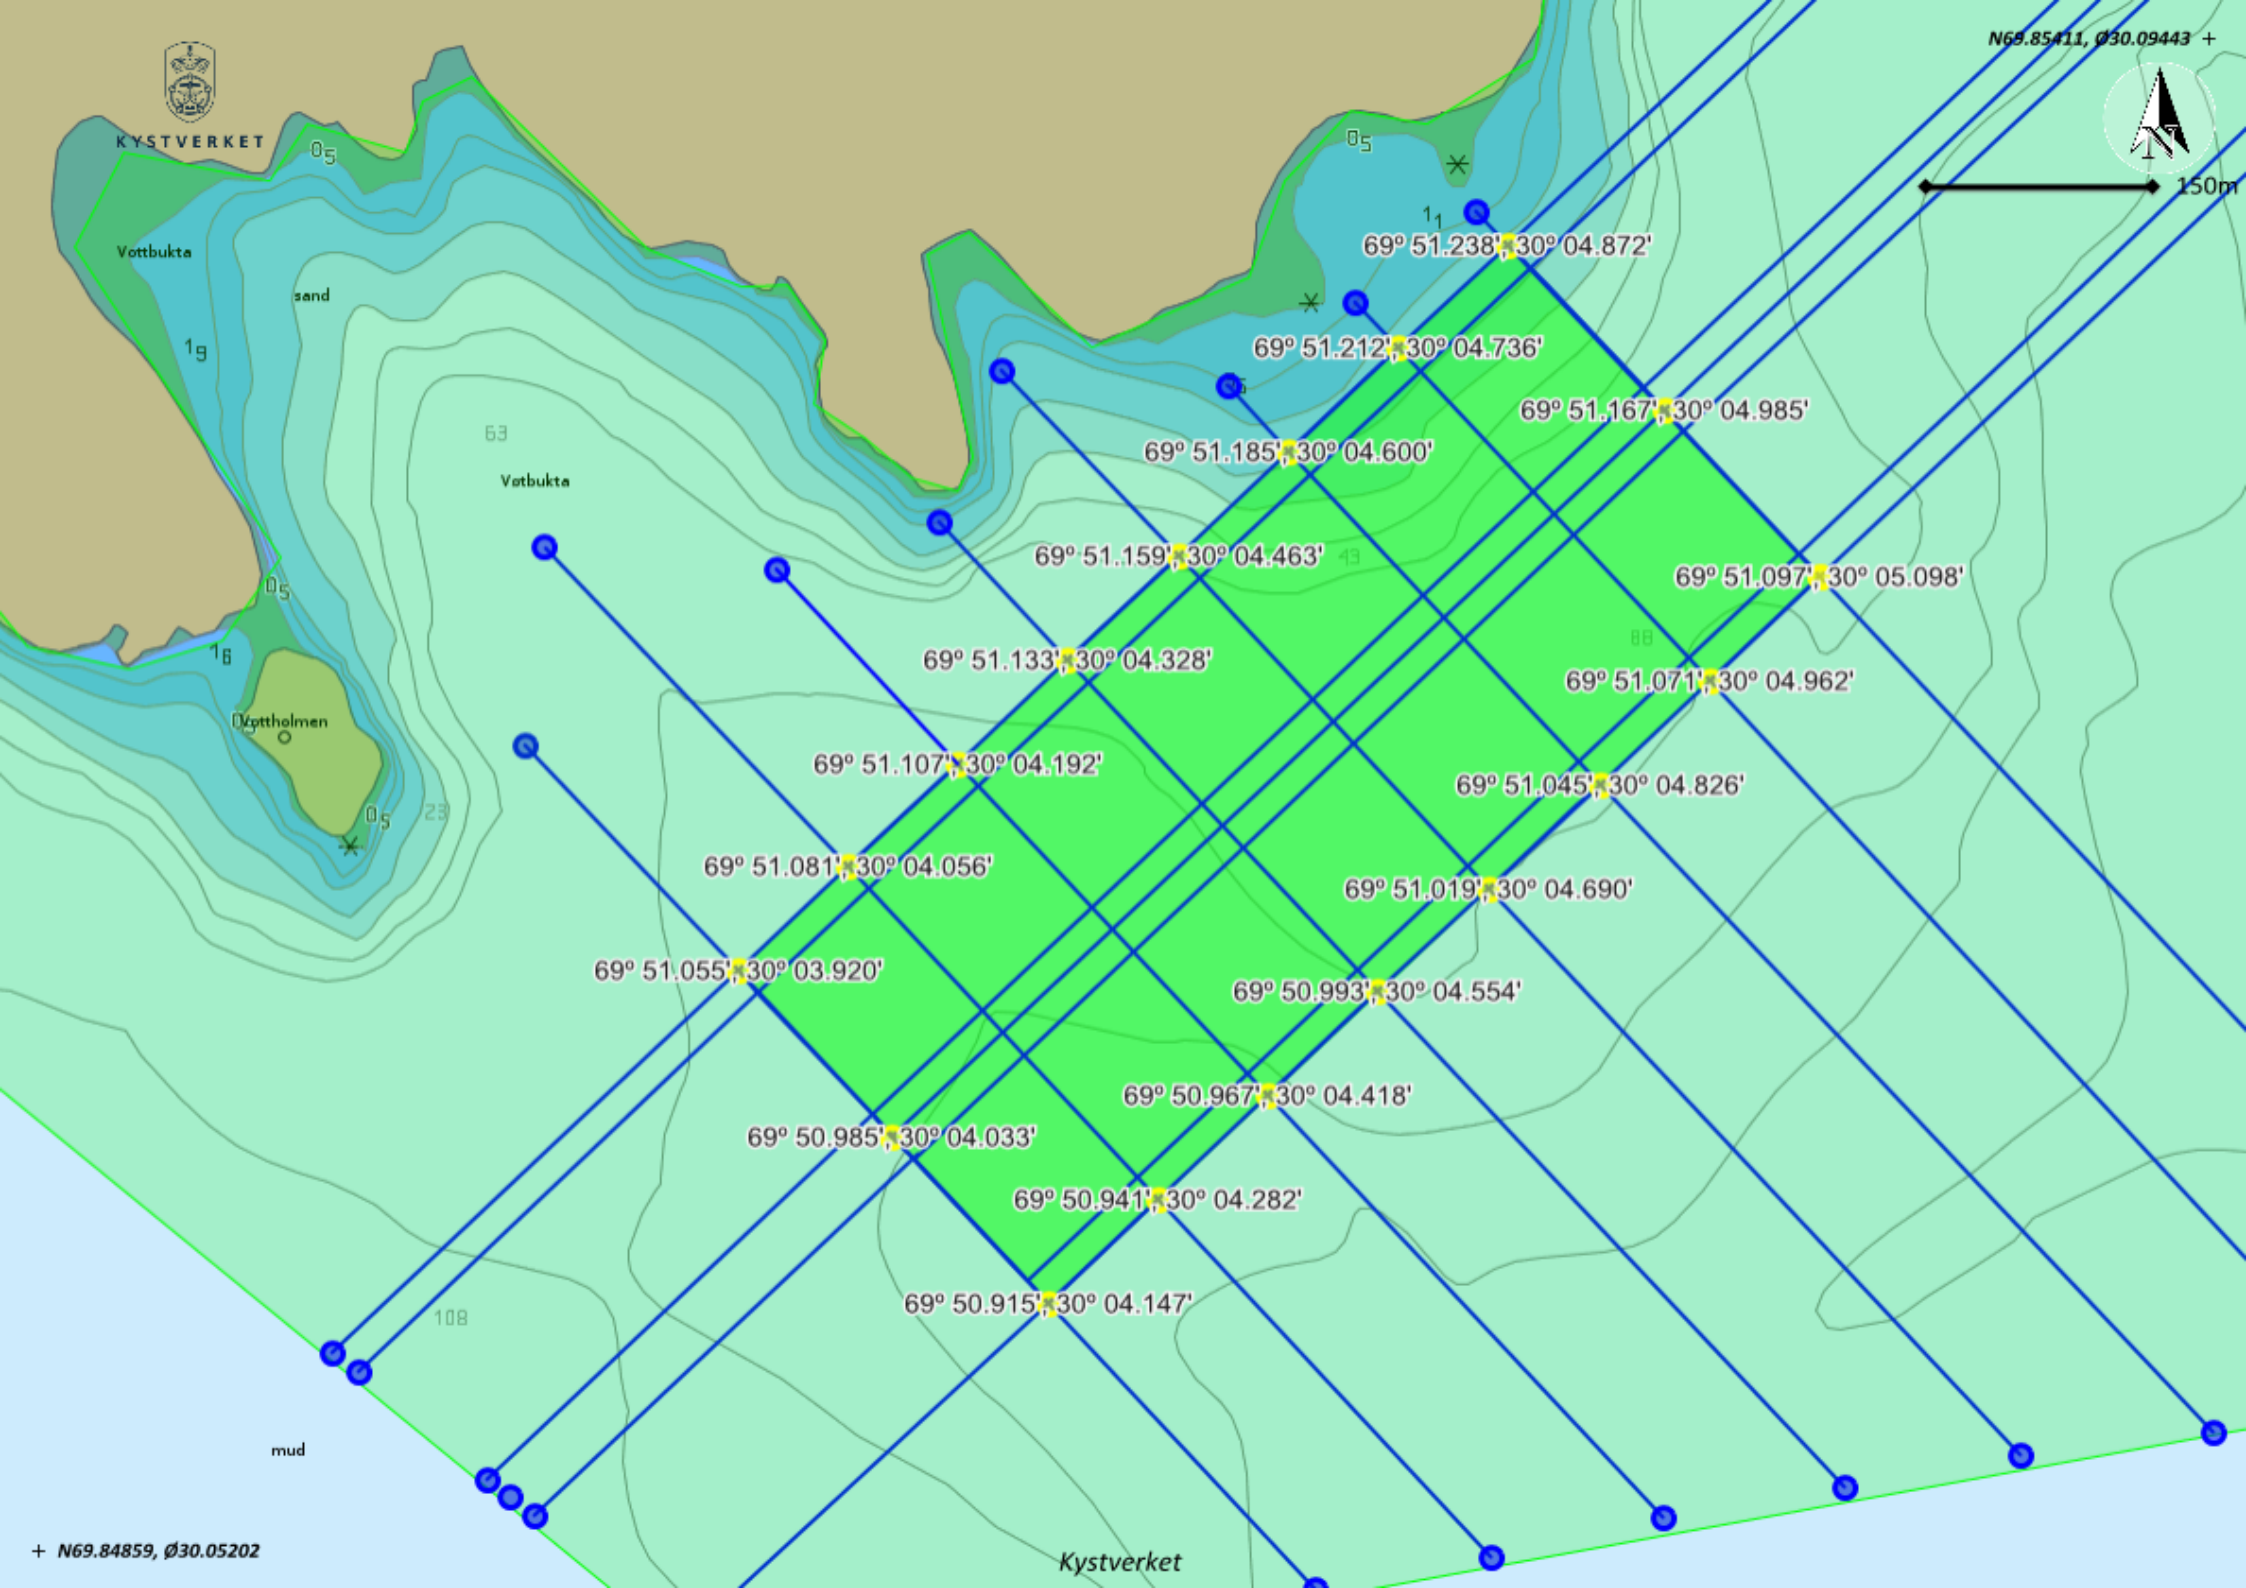

KYSTVERKET

+ N69.85411, Ø30.09443 +

150m

+ N69.84859, Ø30.05202

Kystverket