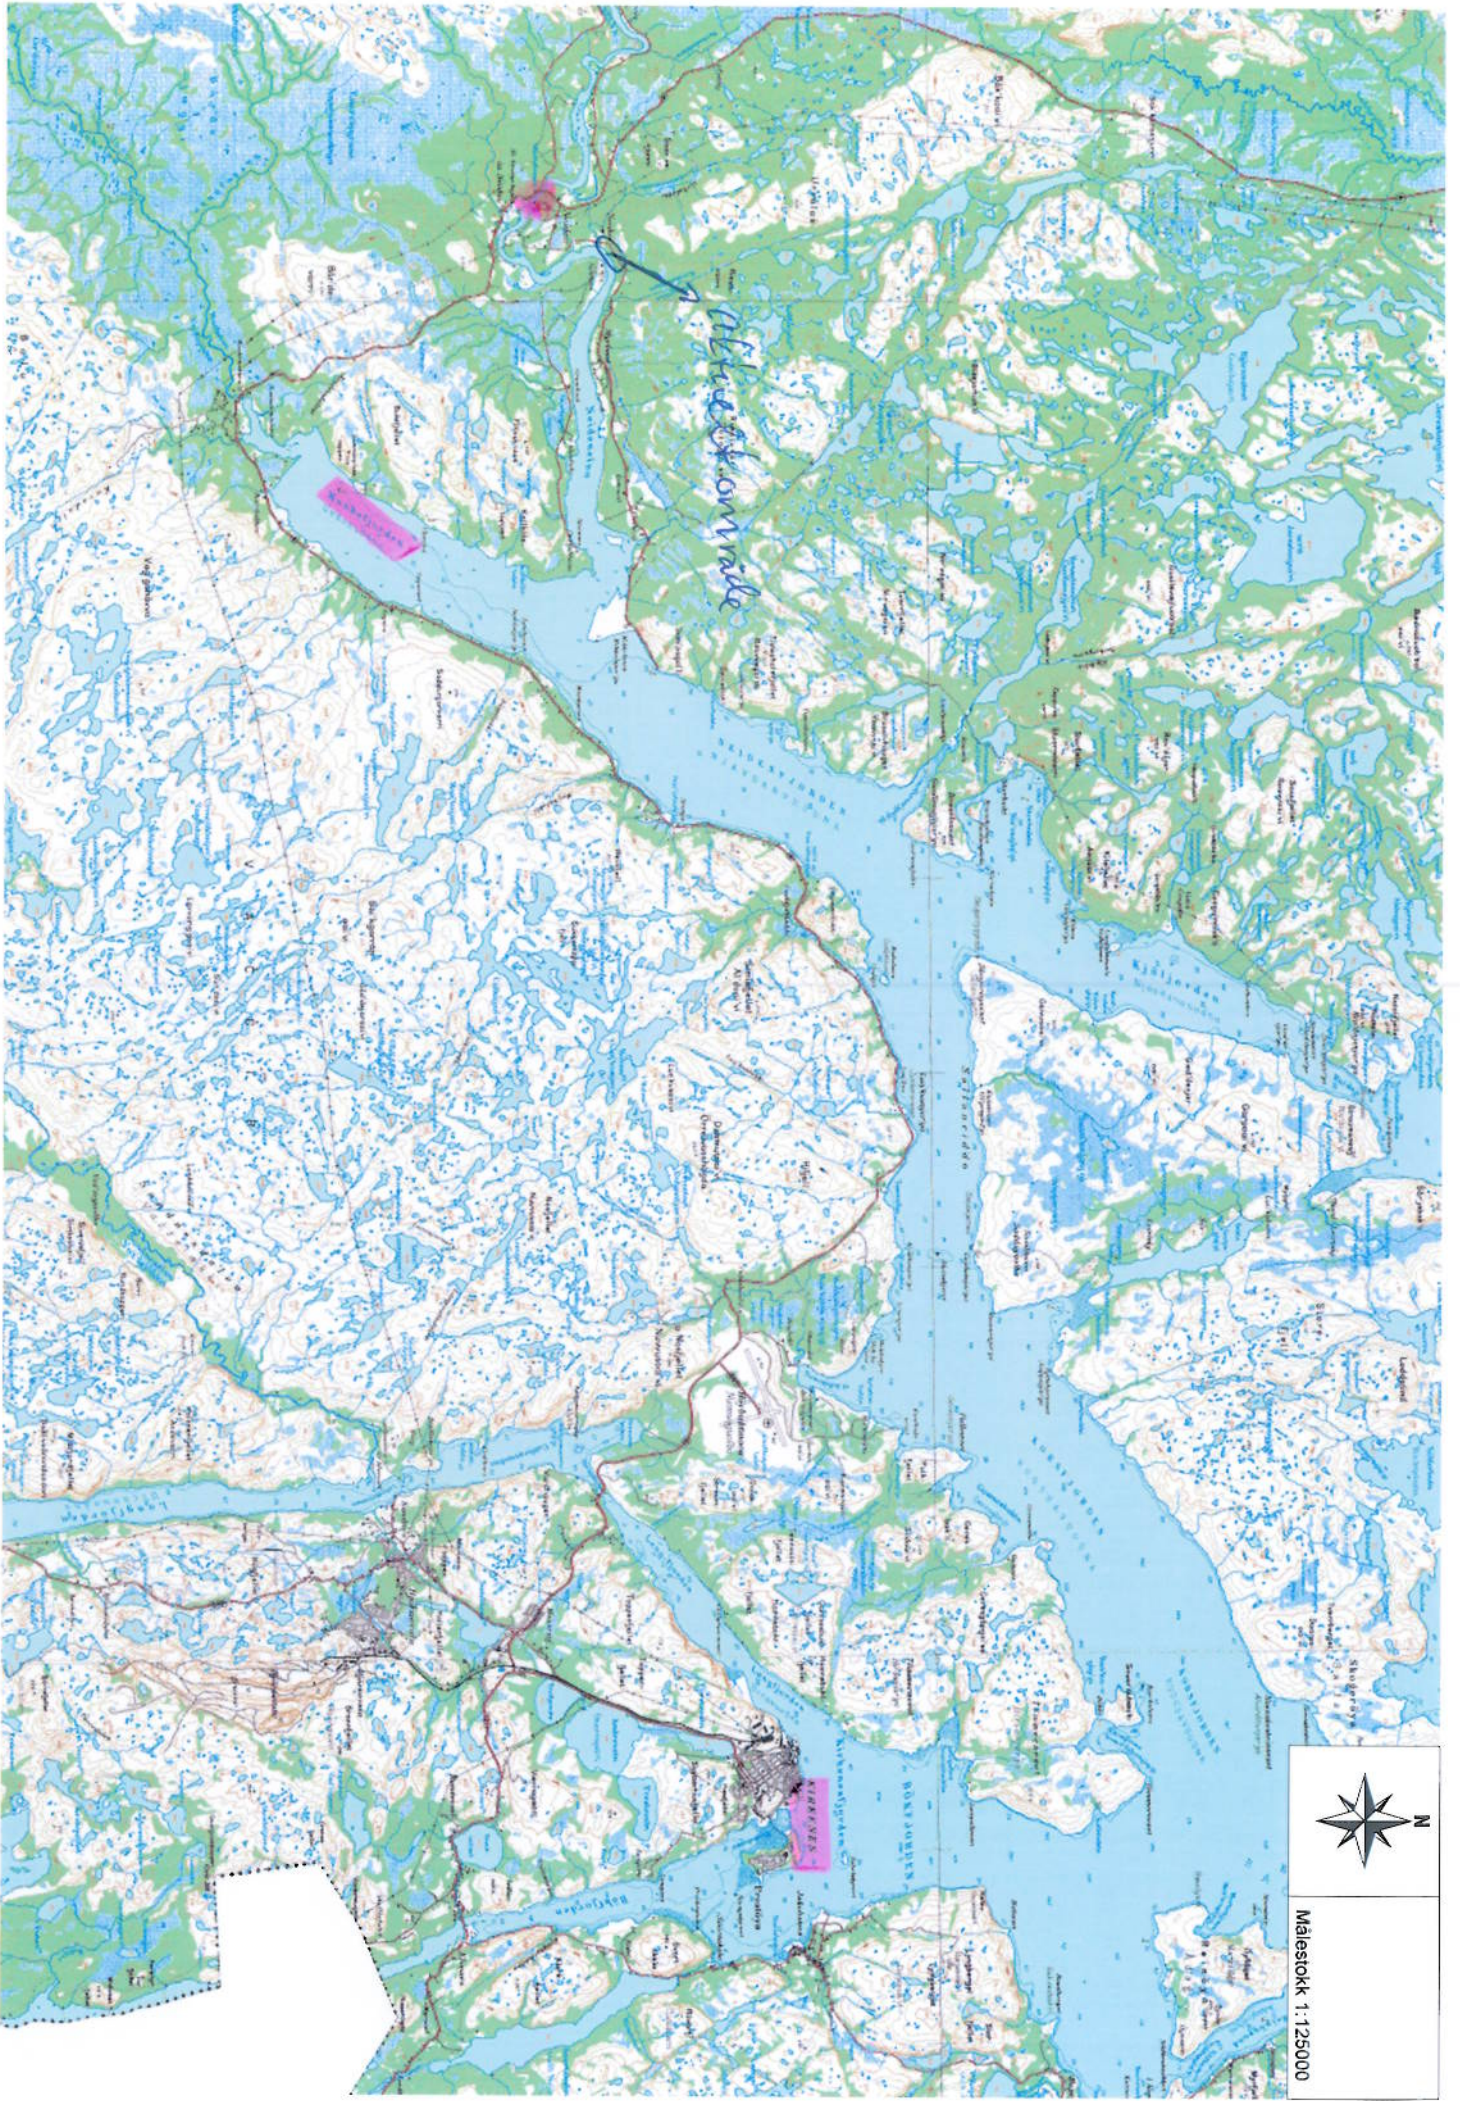

N  
Målestokk 1:7500

Målestokk 1:125000